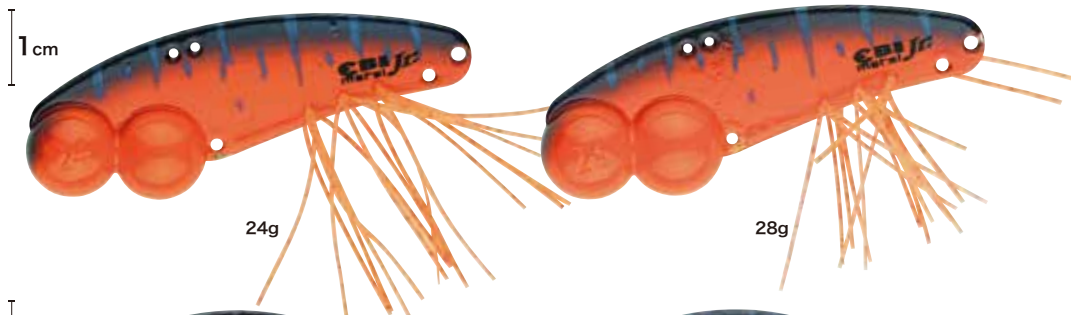

**RYUGI**  
JAPAN

**NEW TOOL INFORMATION**  
2018.08.vol.09

2017シーズン、岸から 65cm / 6380gという記録的なハイウェイトを頭に、数々のビッグバスを叩き出したエビメタルジャミ。永らく欠品致しておりましたが、フィールドからの要望にお応えする形で、2018シーズン、再生産致します。

**エビメタル Jr. 発売中**  
**エビメタル ジャミ 納期 11月予定**

エビメタル Jr.

エビメタル ジャミ

**驚異的釣果で歴史に名を残す、ローカルメタルバイブの逸品<エビメタル>**

MY's lure works 山内氏が生み出した、ローカルメタルバイブの逸品 <<エビメタル>>。氏の協力を得て、RYUGI がこれを量産化。

- フロントに全ウェイトを集中させるフルフロントウェイトシステムを受け継ぎ、他を圧倒する飛距離を実現。
- 特徴的なラバーは、アクション中はもちろんステイ時においても生命感は失わない。ステイで見せて、次のアクションでバイトを誘発する。
- フォルムは、あえてシンプルなオリジナルフォルムを踏襲。幾多の魚たちを魅了してきた、丸玉と鉄板が作り出す攪拌流を再現した。
- RYUGI モデルでは、オリジナルにはなかった可変アイポジションを採用。攻めのバリエーションがさらに広がった。

驚異的な釣果を叩き出した <<エビメタル>>。その威力を身近なフィールドで体感してほしい。

品番	品名	サイズ	希望小売価格	カラー	#8 アカメタ	#9 スパークオレンジ	#10 ダビッシュリム	#11 ギル	#12 キンクロタイガー	#13 ブルーバックチャート	#72 ブルーシャッド	#73 におのギル	#74 ウグイ	#75 ブラックバックチャート
LEM096	エビメタル Jr	24g	¥1,200	CODE No.			204537	204544		204568				
				注文数			在庫僅少	在庫僅少	個	個	在庫僅少	個		
LEM097	エビメタル Jr	28g	¥1,200	CODE No.	204612	204629	204636	204643	204650	204667				
				注文数	個	個	個	個	個	個	個	個		
LEM098	エビメタル ジャミ	24g	¥1,200	CODE No.	204711	204728		204742	204759	204766	206517	206524	206531	206548
				注文数	個	個		個	個	個	個	個	個	個
LEM099	エビメタル ジャミ	28g	¥1,200	CODE No.	204810	204827		204841	204858	204865	206555	206562	206579	206586
				注文数	個	個		個	個	個	個	個	個	個