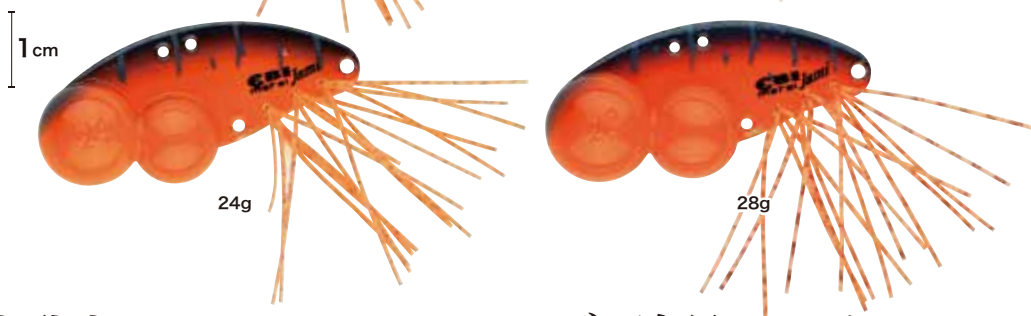

**RYUGI**  
JAPAN

**NEW TOOL INFORMATION**  
2018.08.vol.09

2017シーズン、岸から 65cm / 6380gという記録的なハイウェイトを頭に、数々のビッグバスを叩き出したエビメタルジャミ。永らく欠品致しておりましたが、フィールドからの要望にお応えする形で、2018シーズン、再生産致します。

**エビメタル Jr. 発売中**  
**エビメタル ジャミ 納期 11月予定**

エビメタル Jr.

エビメタル ジャミ

**驚異的釣果で歴史に名を残す、ローカルメタルバイブの逸品<エビメタル>**

MY's lure works 山内氏が生み出した、ローカルメタルバイブの逸品 <<エビメタル>>。氏の協力を得て、RYUGI がこれを量産化。

- フロントに全ウェイトを集中させるフルフロントウェイトシステムを受け継ぎ、他を圧倒する飛距離を実現。
- 特徴的なラバーは、アクション中はもちろんステイ時においても生命感は失わない。ステイで見せて、次のアクションでバイトを誘発する。
- フォルムは、あえてシンプルなオリジナルフォルムを踏襲。幾多の魚たちを魅了してきた、丸玉と鉄板が作り出す攪拌流を再現した。
- RYUGI モデルでは、オリジナルにはなかった可変アイポジションを採用。攻めのバリエーションがさらに広がった。

驚異的な釣果を叩き出した <<エビメタル>>。その威力を身近なフィールドで体感してほしい。

品番	品名	サイズ	希望小売価格	カラー	#8 アカメタ	#9 スパークオレンジ	#10 ダビッシュリム	#11 ギル	#12 キンクロタイガー	#13 ブルーバックチャート	#72 ブルーシャッド	#73 におのギル	#74 ウグイ	#75 ブラックバックチャート
LEM096	エビメタル Jr	24g	¥1,200	CODE No.			204537	204544		204568				
				注文数			在庫僅少	在庫僅少	個	個	在庫僅少	個		
LEM097	エビメタル Jr	28g	¥1,200	CODE No.	204612	204629	204636	204643	204650	204667				
				注文数	個	個	個	個	個	個	個	個		
LEM098	エビメタル ジャミ	24g	¥1,200	CODE No.	204711	204728		204742	204759	204766	206517	206524	206531	206548
				注文数	個	個		個	個	個	個	個	個	個
LEM099	エビメタル ジャミ	28g	¥1,200	CODE No.	204810	204827		204841	204858	204865	206555	206562	206579	206586
				注文数	個	個		個	個	個	個	個	個	個